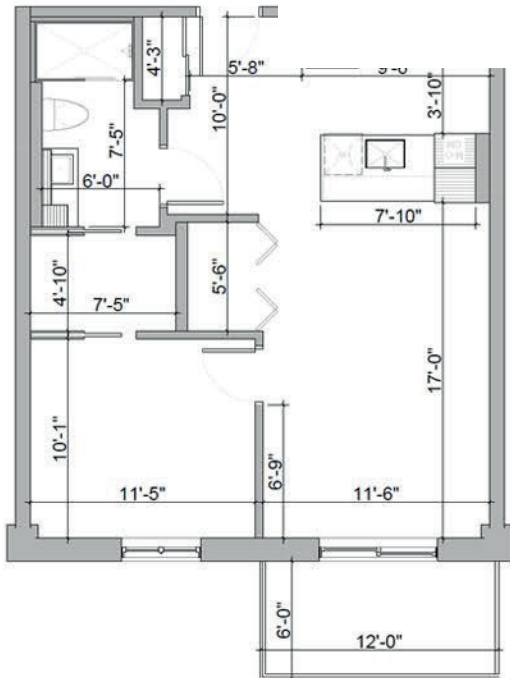

BO1E

Évolutifs

SUPERFICIES :

Logements : 666 pi.²

Balcon : 72 pi.²

Total : 738 pi.²

LOGEMENTS :

1231 - 1237 - 1238

RÉSIDENCE

STE-ANNE

RAWDON

NOTE

PLANS ET SUPERFICIES À TITRE INDICATIF SEULEMENT ET SUJET À CHANGEMENT SANS PRÉAVIS. LES DIMENSIONS TELLES QUE CONSTRUITES POURRAIENT VARIER DE CELLES INDIQUÉES. AMEUBLEMENT ILLUSTRÉ À TITRE D'EXEMPLE SEULEMENT.