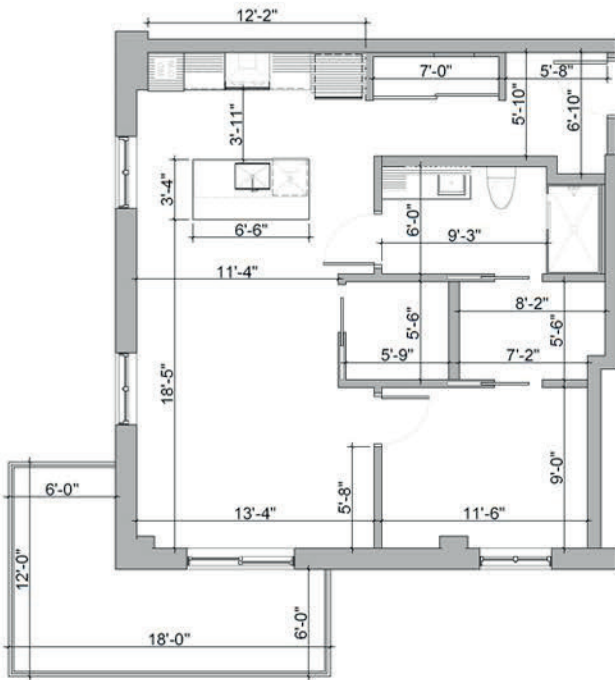

Balcon : 144 pi.²

Total : 921 pi.²

LOGEMENT :

1234

NOTE

PLANS ET SUPERFICIES À TITRE INDICATIF SEULEMENT ET SUJET À CHANGEMENT SANS PRÉAVIS. LES DIMENSIONS TELLES QUE CONSTRUITES POURRAIENT VARIER DE CELLES INDIQUÉES. AMEUBLEMENT ILLUSTRÉ À TITRE D'EXEMPLE SEULEMENT.

Total : 592 pi.²

LOGEMENT :

1233

STE-ANNE

RAWDON

NOTE

PLANS ET SUPERFICIES À TITRE INDICATIF SEULEMENT ET SUJET À CHANGEMENT SANS PRÉAVIS. LES DIMENSIONS TELLES QUE CONSTRUITES POURRAIENT VARIER DE CELLES INDIQUÉES. AMEUBLEMENT ILLUSTRÉ À TITRE D'EXEMPLE SEULEMENT.

NIVEAU 2

B09E

Évolutifs

SUPERFICIES :

Logements : 800 pi.²

Balcon : 144 pi.²

Total : 944 pi.²

LOGEMENT :

1235

STE-ANNE

RAWDON

NOTE

PLANS ET SUPERFICIES À TITRE INDICATIF SEULEMENT ET SUJET À CHANGEMENT SANS PRÉAVIS. LES DIMENSIONS TELLES QUE CONSTRUITES POURRAIENT VARIER DE CELLES INDIQUÉES. AMEUBLEMENT ILLUSTRÉ À TITRE D'EXEMPLE SEULEMENT.