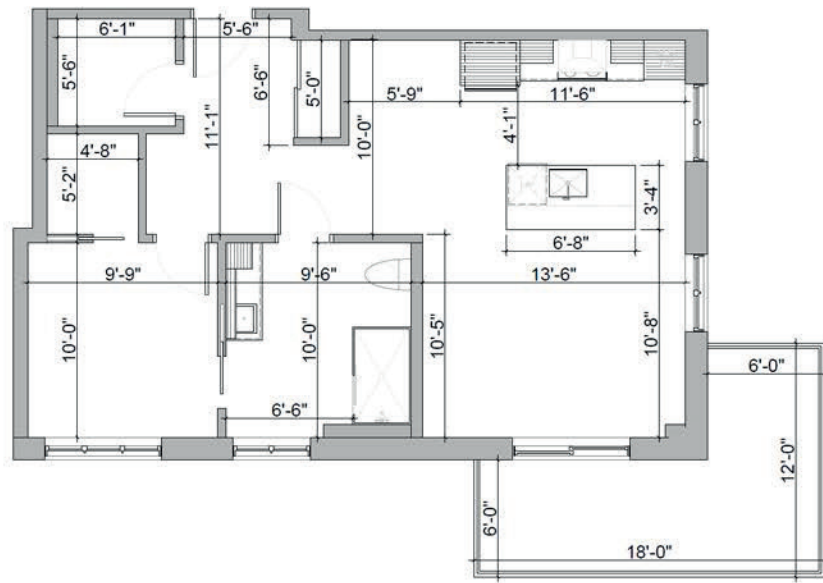

1230 - 1232 - 1236 - 1239

NOTE

PLANS ET SUPERFICIES À TITRE INDICATIF SEULEMENT ET SUJET À CHANGEMENT SANS PRÉAVIS. LES DIMENSIONS TELLES QUE CONSTRUITES POURRAIENT VARIER DE CELLES INDIQUÉES. AMEUBLEMENT ILLUSTRÉ À TITRE D'EXEMPLE SEULEMENT.

RÉSIDENCE

STE-ANNE

RAWDON

NIVEAU 2

B02E

Évolutifs

SUPERFICIES :

Logements : 777 pi.²

Balcon : 144 pi.²

Total : 921 pi.²

LOGEMENT :

1234

NOTE

PLANS ET SUPERFICIES À TITRE INDICATIF SEULEMENT ET SUJET À CHANGEMENT SANS PRÉAVIS. LES DIMENSIONS TELLES QUE CONSTRUITES POURRAIENT VARIER DE CELLES INDIQUÉES. AMEUBLEMENT ILLUSTRÉ À TITRE D'EXEMPLE SEULEMENT.