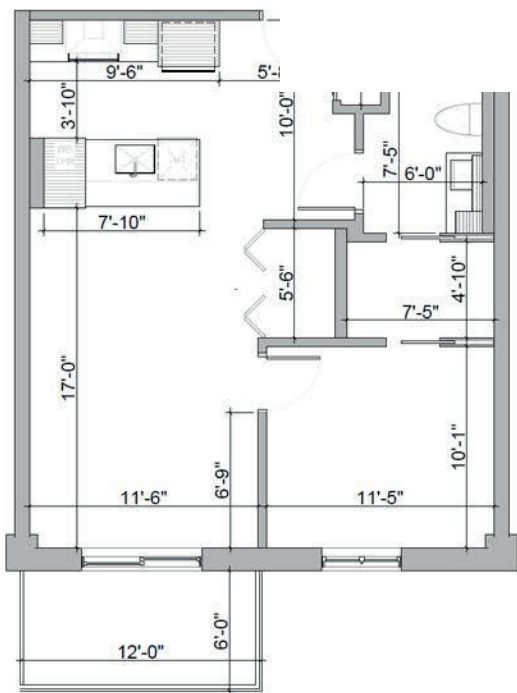

SUPERFICIES :

Logements : 666 pi.²

Balcon : 72 pi.²

Total : 738 pi.²

LOGEMENTS :

1231 - 1237 - 1238

RÉSIDENCE

STE-ANNE

RAWDON

NOTE

PLANS ET SUPERFICIES À TITRE INDICATIF SEULEMENT ET SUJET À CHANGEMENT SANS PRÉAVIS. LES DIMENSIONS TELLES QUE CONSTRUITES POURRAIENT VARIER DE CELLES INDIQUÉES. AMEUBLEMENT ILLUSTRÉ À TITRE D'EXEMPLE SEULEMENT.

NIVEAU 2

BOIE INV.

Évolutifs

SUPERFICIES :

Logements : 666 pi.²

Balcon : 72 pi.²

Total : 738 pi.²

LOGEMENTS :

1230 - 1232 - 1236 - 1239

NOTE

PLANS ET SUPERFICIES À TITRE INDICATIF SEULEMENT ET SUJET À CHANGEMENT SANS PRÉAVIS. LES DIMENSIONS TELLES QUE CONSTRUITES POURRAIENT VARIER DE CELLES INDIQUÉES. AMEUBLEMENT ILLUSTRÉ À TITRE D'EXEMPLE SEULEMENT.