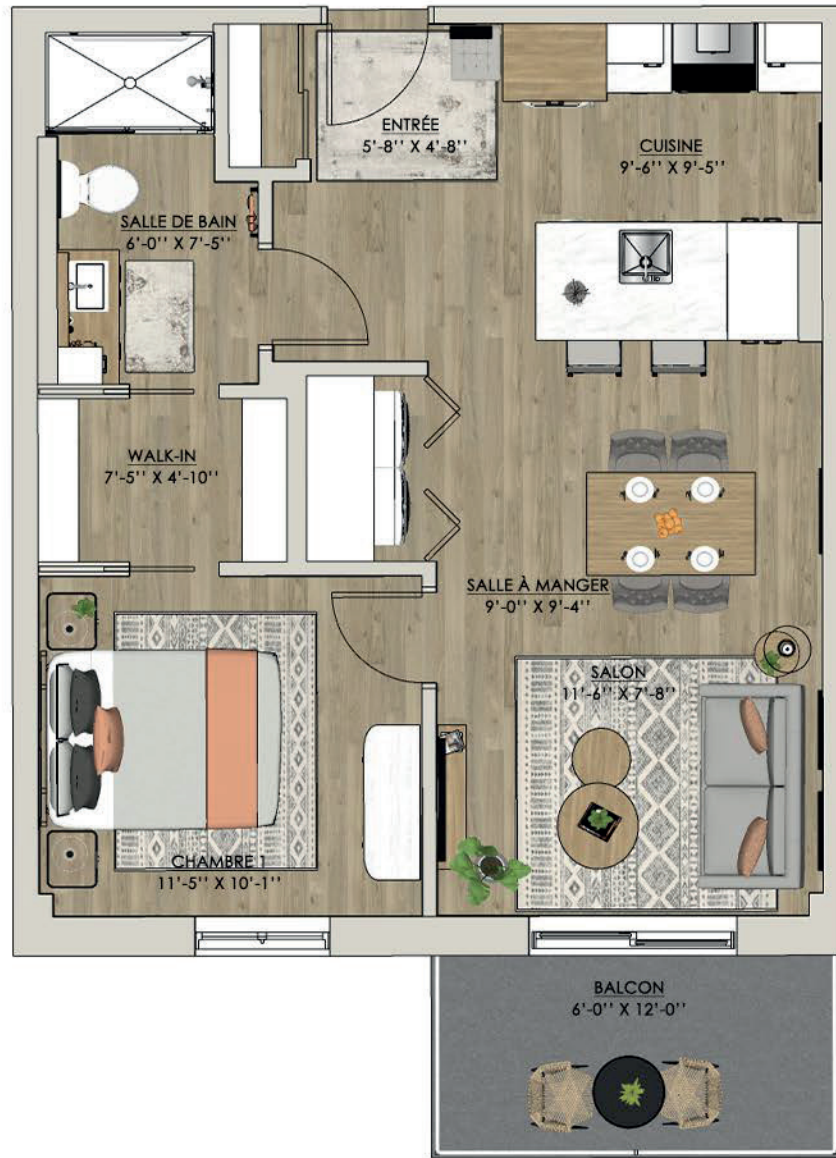

BO1E

Évolutifs

SUPERFICIES :

Logements : 666 pi.²

Balcon : 72 pi.²

Total : 738 pi.²

LOGEMENTS :

1231 - 1237 - 1238

RÉSIDENCE

STE-ANNE

RAWDON

NOTE

PLANS ET SUPERFICIES À TITRE INDICATIF SEULEMENT ET SUJET À CHANGEMENT SANS PRÉAVIS. LES DIMENSIONS TELLES QUE CONSTRUITES POURRAIENT VARIER DE CELLES INDIQUÉES. AMEUBLEMENT ILLUSTRÉ À TITRE D'EXEMPLE SEULEMENT.